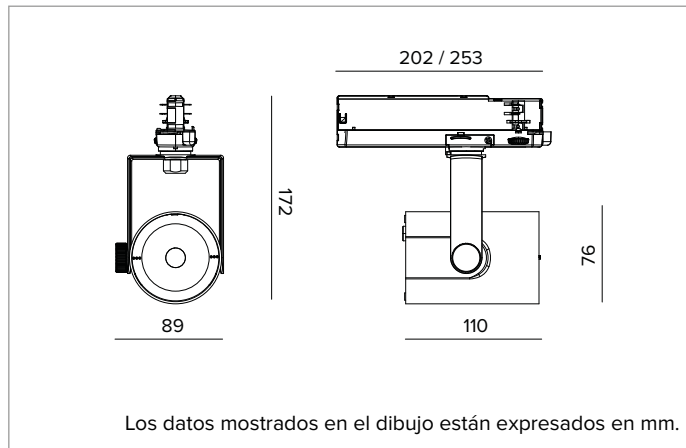

T035MFL930DAPW | RAY 75

Proyector profesional orientable de LED

		3000K	H(m)	D(m)	E _{max} (lx)	
		Ra90		24°		
		Fixture Power	18W	1	0.42	7576
		Source Flux	2078lm	2	0.84	1894
		Fixture Flux	1622lm	3	1.25	842
		Efficacy	90lm/W	4	1.67	473
TS1922	I _{max} =3646cd/klm	I _{max}	7576cd	5	2.09	303